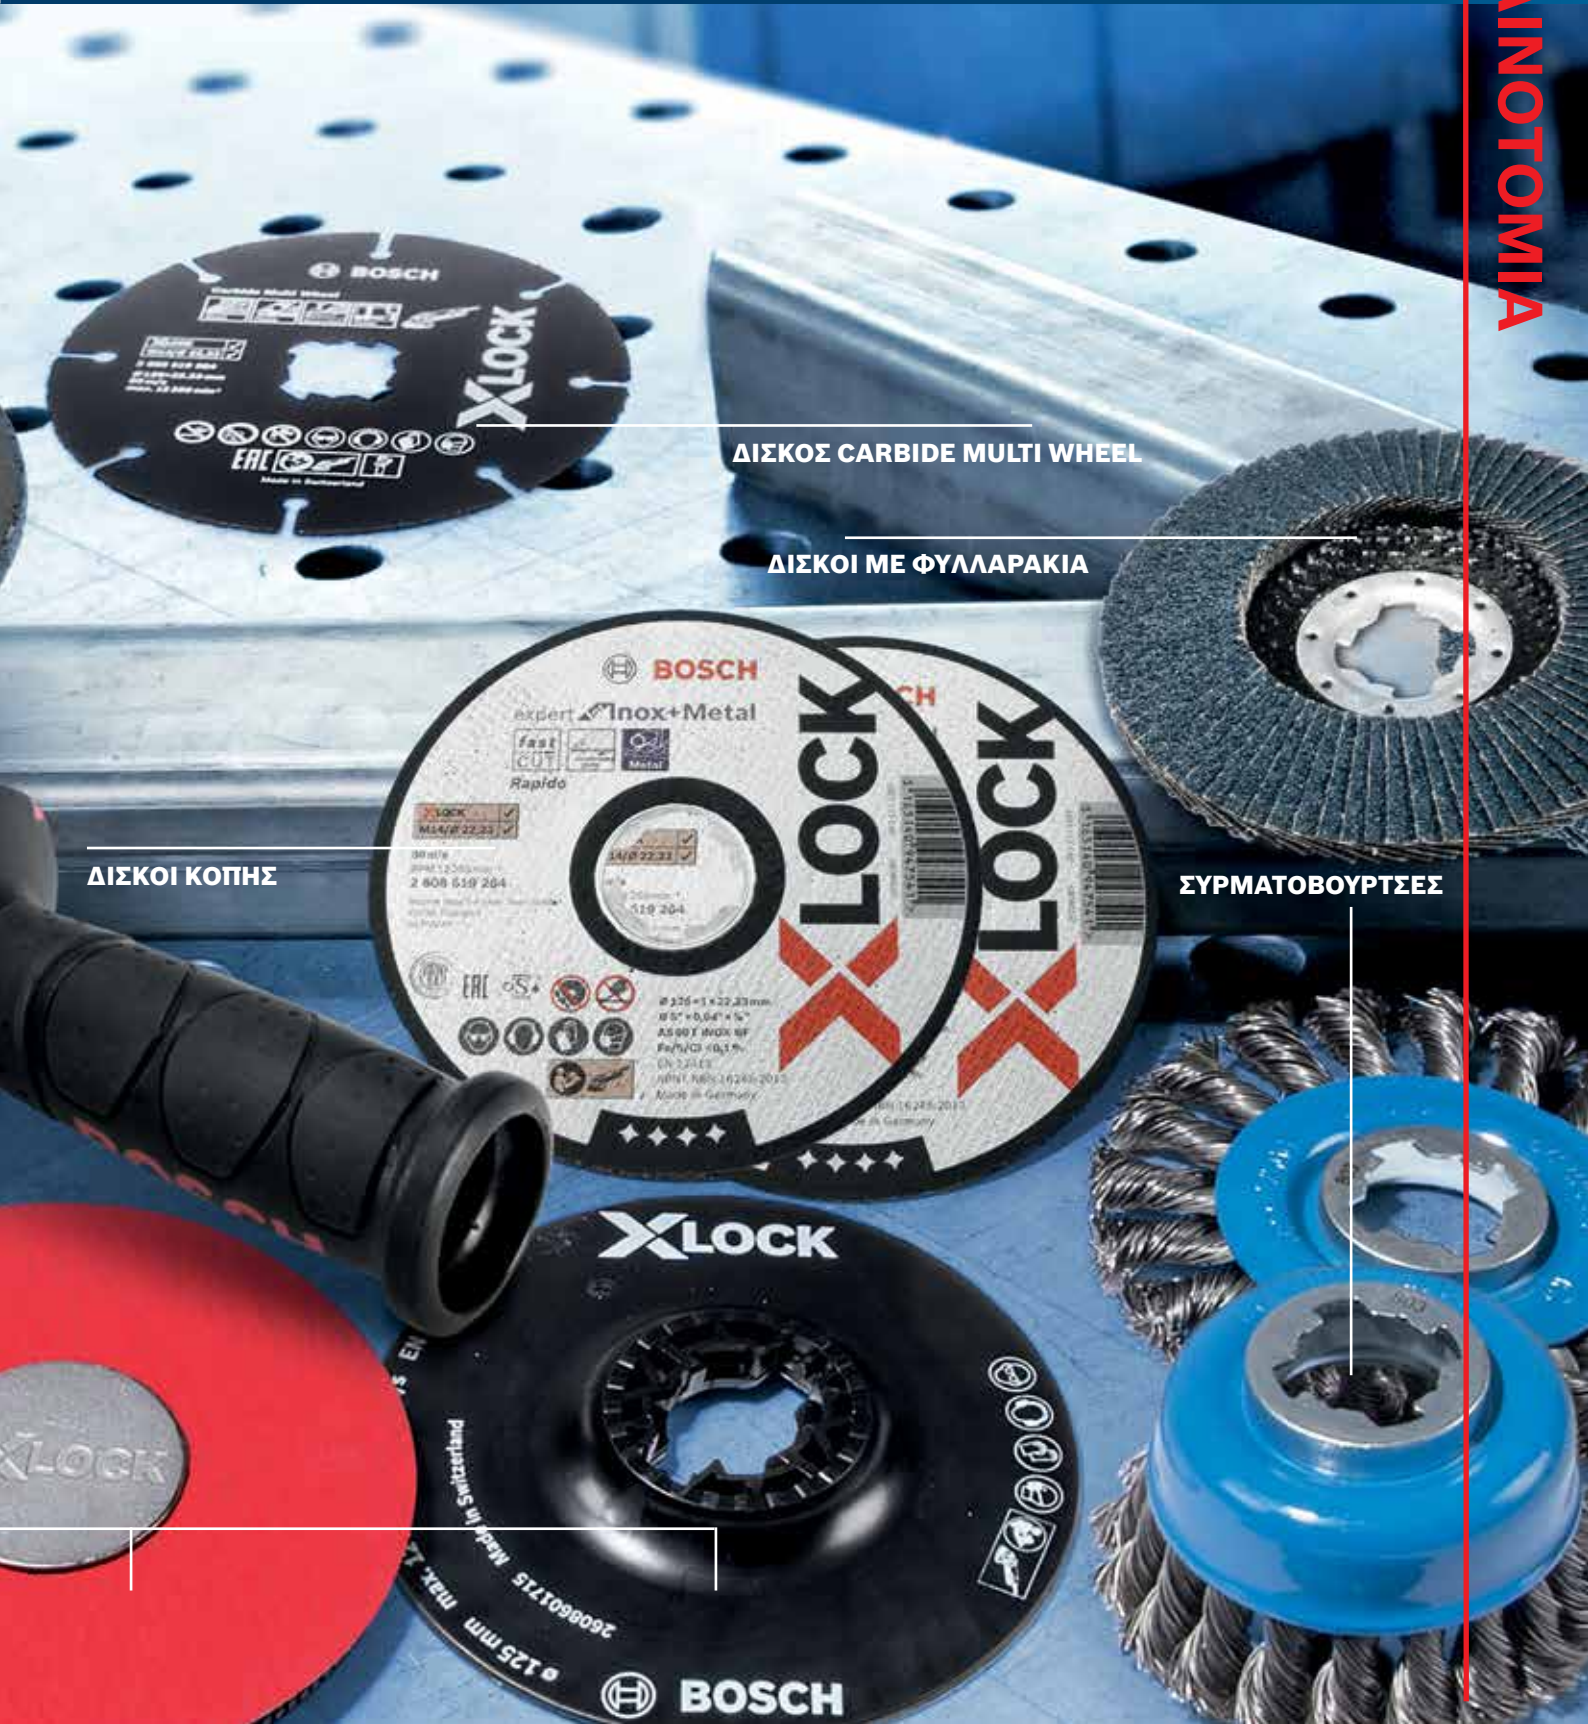

Έχετε την επιλογή – χωρίς όρια.

ΔΙΑΜΑΝΤΟΤΡΥΠΑΝΑ

ΔΙΑΜΑΝΤΟΔΙΣΚΟΙ ΚΟΠΗΣ

ΔΙΣΚΟΙ ΙΝΩΝ ΥΑΛΟΥ ΚΑΙ ΠΕΛΜΑΤΑ

ΤΑΙΡΙΑΖΕΙ ΣΕ ΟΛΑ

Σχεδόν κάθε εξάρτημα X-LOCK ταιριάζει στους στάνταρντ γωνιακούς λειαντήρες.

X-LOCK	✓
M14/Ø 22,23	✓

ΔΙΣΚΟΣ CARBIDE MULTI WHEEL

ΔΙΣΚΟΙ ΜΕ ΦΥΛΛΑΡΑΚΙΑ

ΔΙΣΚΟΙ ΚΟΠΗΣ

ΣΥΡΜΑΤΟΒΟΥΡΤΣΕΣ

Η ΑΛΛΑΓΗ ΤΩΝ ΕΞΑΡΤΗΜΑΤΩΝ ΔΕΝ ΗΤΑΝ ΠΟΤΕ ΤΟΣΟ ΑΠΛΗ

Η Bosch Professional προσφέρει ένα ευρύ φάσμα εξαρτημάτων X-LOCK, για να καλύψει κάθε ανάγκη και κάθε εφαρμογή. Σχεδόν οποιοδήποτε εξάρτημα X-LOCK μπορεί να στερεωθεί σε αραδοσιακούς γωνιακούς λειαντήρες με στήριγμα άξονα