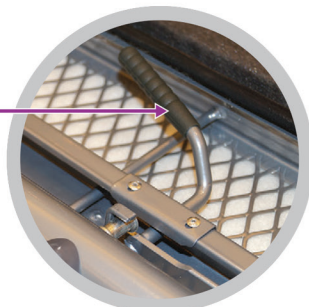

Σύστημα Σιδερώματος

EMBERTON™

MOULTON Σιδερωτήριο

- Πόδια από ανθεκτικό σωληνοειδές πλαίσιο 38mm/28mm
- Επένδυση από 2mm αφρώδες υλικό και 5mm τσόχα
- Ομαλές άκρες σύνδεσης για να αντέχουν σε φθορά
- Υλικό Καλύμματος: βαμβάκι με υπόθεμα
- Χρώμα καλύμματος: Γκρι ανθρακί
- Χρώμα σκελετού: Γκρι ασημί
- Διαστάσεις σιδερώστρας : 97 cm x 33 cm
- Μέγιστο Ύψος: 76cm
- Διαστάσεις (διπλωμένη): 122 x 33 x 7 cm
- 3 χρόνια εγγύηση

EMBERTON™

MOULTON Σιδερωτήριο

Πόδια από ανθεκτικό σωληνοειδές πλαίσιο

Ανθεκτική λαβή ρύθμισης ύψους

Ράγα Ρύθμιση ύψους

Κλείδωμα ασφαλείας

Πολύ χονδρό πλαίσιο

Γωνιακό προφίλ

Yardley Σίδερο

- Dual Safe- Θερμοστάτης & Τεχνολογία Εσωτερικής Ασφάλειας
- Αισθητήρας κίνησης για αυτόματη διακοπή, 30 δευτερόλεπτα όταν είναι σε οριζόντια θέση και 5 λεπτά σε όρθια
- ECO Λειτουργία αυτόματης απενεργοποίησης για εξοικονόμηση ενέργειας και προστασία του περιβάλλοντος
- Προστασία από την υπερθέρμανση
- Εξαιρετικά μακρύ καλώδιο 250εκ
- Σκληρή αντικολλητική πλάκα
- Πολλές επιλογές ρύθμισης θερμοκρασίας
- Λυχνία λειτουργίας με δείκτη απενεργοποίησης
- Πρόσθετο βύσμα ασφαλείας
- CE, CB, RoHS & GS
- Πλάκα: 20,0, x 11,0 cm
- Ισχύς: AC 220-240V, 50 / 60Hz
- Βάρος: 0,775kg
- 1200W
- 3 χρόνια εγγύηση

EMBERTON™

Deene **Βάση σίδερου**

- Βάση σίδερου για να κρέμεται στην ντουλάπα
- Χρωμα ασημί

EMBERTON™