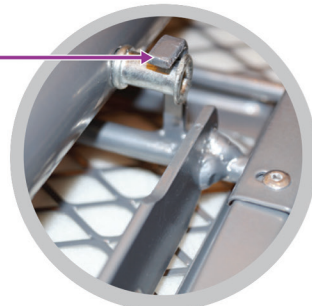

Σύστημα Σιδερώματος

EMBERTON™

MOULTON Σιδερωτήριο

- Πόδια από ανθεκτικό σωληνοειδές πλαίσιο 38mm/28mm
- Επένδυση από 2mm αφρώδες υλικό και 5mm τσόχα
- Ομαλές άκρες σύνδεσης για να αντέχουν σε φθορά
- Υλικό Καλύμματος: βαμβάκι με υπόθεμα
- Χρώμα καλύμματος: Γκρι ανθρακί
- Χρώμα σκελετού: Γκρι ασημί
- Διαστάσεις σιδερώστρας : 97 cm x 33 cm
- Μέγιστο Ύψος: 76cm
- Διαστάσεις (διπλωμένη): 122 x 33 x 7 cm
- 3 χρόνια εγγύηση

EMBERTON™

MOULTON Σιδερωτήριο

Πόδια από ανθεκτικό σωληνοειδές πλαίσιο

Ανθεκτική λαβή ρύθμισης ύψους

Ράγα Ρύθμιση ύψους

Κλείδωμα ασφαλείας

Πολύ χονδρό πλαίσιο

Γωνιακό προφίλ

Yardley Σίδερο

- Dual Safe- Θερμοστάτης & Τεχνολογία Εσωτερικής Ασφάλειας
- Αισθητήρας κίνησης για αυτόματη διακοπή, 30 δευτερόλεπτα όταν είναι σε οριζόντια θέση και 5 λεπτά σε όρθια
- ECO Λειτουργία αυτόματης απενεργοποίησης για εξοικονόμηση ενέργειας και προστασία του περιβάλλοντος
- Προστασία από την υπερθέρμανση
- Εξαιρετικά μακρύ καλώδιο 250εκ
- Σκληρή αντικολλητική πλάκα
- Πολλές επιλογές ρύθμισης θερμοκρασίας
- Λυχνία λειτουργίας με δείκτη απενεργοποίησης
- Πρόσθετο βύσμα ασφαλείας
- CE, CB, RoHS & GS
- Πλάκα: 20,0, x 11,0 cm
- Ισχύς: AC 220-240V, 50 / 60Hz
- Βάρος: 0,775kg
- 1200W
- 3 χρόνια εγγύηση

EMBERTON™

Deene **Βάση σίδερου**

- Βάση σίδερου για να κρέμεται στην ντουλάπα
- Χρωμα ασημί

EMBERTON™