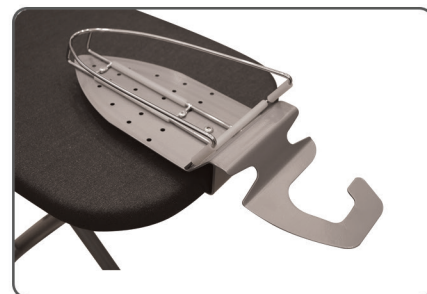

EMBERTON™

MOULTON Σιδερωτήριο

Πόδια από ανθεκτικό σωληνοειδές πλαίσιο

Ανθεκτική λαβή ρύθμισης ύψους

Ράγα Ρύθμιση ύψους

Κλείδωμα ασφαλείας

Πολύ χονδρό πλαίσιο

Γωνιακό προφίλ

Yardley Σίδερο

- Dual Safe- Θερμοστάτης & Τεχνολογία Εσωτερικής Ασφάλειας
- Αισθητήρας κίνησης για αυτόματη διακοπή, 30 δευτερόλεπτα όταν είναι σε οριζόντια θέση και 5 λεπτά σε όρθια
- ECO Λειτουργία αυτόματης απενεργοποίησης για εξοικονόμηση ενέργειας και προστασία του περιβάλλοντος
- Προστασία από την υπερθέρμανση
- Εξαιρετικά μακρύ καλώδιο 250εκ
- Σκληρή αντικολλητική πλάκα
- Πολλές επιλογές ρύθμισης θερμοκρασίας
- Λυχνία λειτουργίας με δείκτη απενεργοποίησης
- Πρόσθετο βύσμα ασφαλείας
- CE, CB, RoHS & GS
- Πλάκα: 20,0, x 11,0 cm
- Ισχύς: AC 220-240V, 50 / 60Hz
- Βάρος: 0,775kg
- 1200W
- 3 χρόνια εγγύηση

EMBERTON™

Deene **Βάση σίδερου**

- Βάση σίδερου για να κρέμεται στην ντουλάπα
- Χρωμα ασημί

EMBERTON™