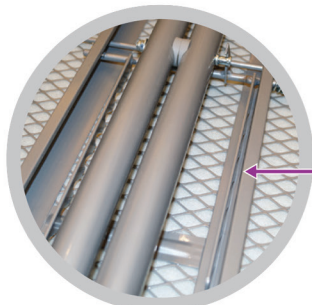

Σύστημα Σιδερώματος

EMBERTON™

MOULTON Σιδερωτήριο

- Πόδια από ανθεκτικό σωληνοειδές πλαίσιο 38mm/28mm
- Επένδυση από 2mm αφρώδες υλικό και 5mm τσόχα
- Ομαλές άκρες σύνδεσης για να αντέχουν σε φθορά
- Υλικό Καλύμματος: βαμβάκι με υπόθεμα
- Χρώμα καλύμματος: Γκρι ανθρακί
- Χρώμα σκελετού: Γκρι ασημί
- Διαστάσεις σιδερώστρας : 97 cm x 33 cm
- Μέγιστο Ύψος: 76cm
- Διαστάσεις (διπλωμένη): 122 x 33 x 7 cm
- 3 χρόνια εγγύηση

EMBERTON™

MOULTON Σιδερωτήριο

Πόδια από ανθεκτικό σωληνοειδές πλαίσιο

Ανθεκτική λαβή ρύθμισης ύψους

Ράγα Ρύθμιση ύψους

Κλείδωμα ασφαλείας

Πολύ χονδρό πλαίσιο

Γωνιακό προφίλ

Yardley Σίδερο

- Dual Safe- Θερμοστάτης & Τεχνολογία Εσωτερικής Ασφάλειας
- Αισθητήρας κίνησης για αυτόματη διακοπή, 30 δευτερόλεπτα όταν είναι σε οριζόντια θέση και 5 λεπτά σε όρθια
- ECO Λειτουργία αυτόματης απενεργοποίησης για εξοικονόμηση ενέργειας και προστασία του περιβάλλοντος
- Προστασία από την υπερθέρμανση
- Εξαιρετικά μακρύ καλώδιο 250εκ
- Σκληρή αντικολλητική πλάκα
- Πολλές επιλογές ρύθμισης θερμοκρασίας
- Λυχνία λειτουργίας με δείκτη απενεργοποίησης
- Πρόσθετο βύσμα ασφαλείας
- CE, CB, RoHS & GS
- Πλάκα: 20,0, x 11,0 cm
- Ισχύς: AC 220-240V, 50 / 60Hz
- Βάρος: 0,775kg
- 1200W
- 3 χρόνια εγγύηση

EMBERTON™

Deene **Βάση σίδερου**

- Βάση σίδερου για να κρέμεται στην ντουλάπα
- Χρωμα ασημί

EMBERTON™