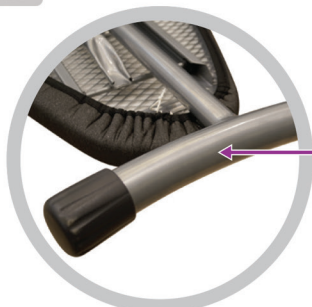

Σύστημα Σιδερώματος

EMBERTON™

MOULTON Σιδερωτήριο

- Πόδια από ανθεκτικό σωληνοειδές πλαίσιο 38mm/28mm
- Επένδυση από 2mm αφρώδες υλικό και 5mm τσόχα
- Ομαλές άκρες σύνδεσης για να αντέχουν σε φθορά
- Υλικό Καλύμματος: βαμβάκι με υπόθεμα
- Χρώμα καλύμματος: Γκρι ανθρακί
- Χρώμα σκελετού: Γκρι ασημί
- Διαστάσεις σιδερώστρας : 97 cm x 33 cm
- Μέγιστο Ύψος: 76cm
- Διαστάσεις (διπλωμένη): 122 x 33 x 7 cm
- 3 χρόνια εγγύηση

EMBERTON™

MOULTON Σιδερωτήριο

Πόδια από ανθεκτικό σωληνοειδές πλαίσιο

Ανθεκτική λαβή ρύθμισης ύψους

Ράγα Ρύθμιση ύψους

Κλείδωμα ασφαλείας

Πολύ χονδρό πλαίσιο

Γωνιακό προφίλ

Yardley Σίδερο

- Dual Safe- Θερμοστάτης & Τεχνολογία Εσωτερικής Ασφάλειας
- Αισθητήρας κίνησης για αυτόματη διακοπή, 30 δευτερόλεπτα όταν είναι σε οριζόντια θέση και 5 λεπτά σε όρθια
- ECO Λειτουργία αυτόματης απενεργοποίησης για εξοικονόμηση ενέργειας και προστασία του περιβάλλοντος
- Προστασία από την υπερθέρμανση
- Εξαιρετικά μακρύ καλώδιο 250εκ
- Σκληρή αντικολλητική πλάκα
- Πολλές επιλογές ρύθμισης θερμοκρασίας
- Λυχνία λειτουργίας με δείκτη απενεργοποίησης
- Πρόσθετο βύσμα ασφαλείας
- CE, CB, RoHS & GS
- Πλάκα: 20,0, x 11,0 cm
- Ισχύς: AC 220-240V, 50 / 60Hz
- Βάρος: 0,775kg
- 1200W
- 3 χρόνια εγγύηση

EMBERTON™

Deene **Βάση σίδερου**

- Βάση σίδερου για να κρέμεται στην ντουλάπα
- Χρωμα ασημί

EMBERTON™