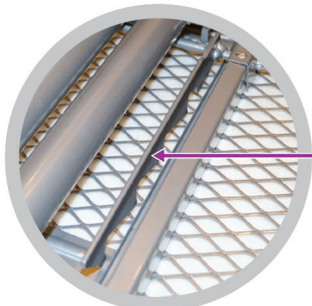

Σύστημα Σιδερώματος

EMBERTON™

MOULTON Σιδερωτήριο

- Πόδια από ανθεκτικό σωληνοειδές πλαίσιο 38mm/28mm
- Επένδυση από 2mm αφρώδες υλικό και 5mm τσόχα
- Ομαλές άκρες σύνδεσης για να αντέχουν σε φθορά
- Υλικό Καλύμματος: βαμβάκι με υπόθεμα
- Χρώμα καλύμματος: Γκρι ανθρακί
- Χρώμα σκελετού: Γκρι ασημί
- Διαστάσεις σιδερώστρας : 97 cm x 33 cm
- Μέγιστο Ύψος: 76cm
- Διαστάσεις (διπλωμένη): 122 x 33 x 7 cm
- 3 χρόνια εγγύηση

EMBERTON™

MOULTON Σιδερωτήριο

Πόδια από ανθεκτικό σωληνοειδές πλαίσιο

Ανθεκτική λαβή ρύθμισης ύψους

Ράγα Ρύθμιση ύψους

Κλείδωμα ασφαλείας

Πολύ χονδρό πλαίσιο

Γωνιακό προφίλ

Yardley Σίδερο

- Dual Safe- Θερμοστάτης & Τεχνολογία Εσωτερικής Ασφάλειας
- Αισθητήρας κίνησης για αυτόματη διακοπή, 30 δευτερόλεπτα όταν είναι σε οριζόντια θέση και 5 λεπτά σε όρθια
- ECO Λειτουργία αυτόματης απενεργοποίησης για εξοικονόμηση ενέργειας και προστασία του περιβάλλοντος
- Προστασία από την υπερθέρμανση
- Εξαιρετικά μακρύ καλώδιο 250εκ
- Σκληρή αντικολλητική πλάκα
- Πολλές επιλογές ρύθμισης θερμοκρασίας
- Λυχνία λειτουργίας με δείκτη απενεργοποίησης
- Πρόσθετο βύσμα ασφαλείας
- CE, CB, RoHS & GS
- Πλάκα: 20,0, x 11,0 cm
- Ισχύς: AC 220-240V, 50 / 60Hz
- Βάρος: 0,775kg
- 1200W
- 3 χρόνια εγγύηση

EMBERTON™

Deene **Βάση σίδερου**

- Βάση σίδερου για να κρέμεται στην ντουλάπα
- Χρωμα ασημί

EMBERTON™