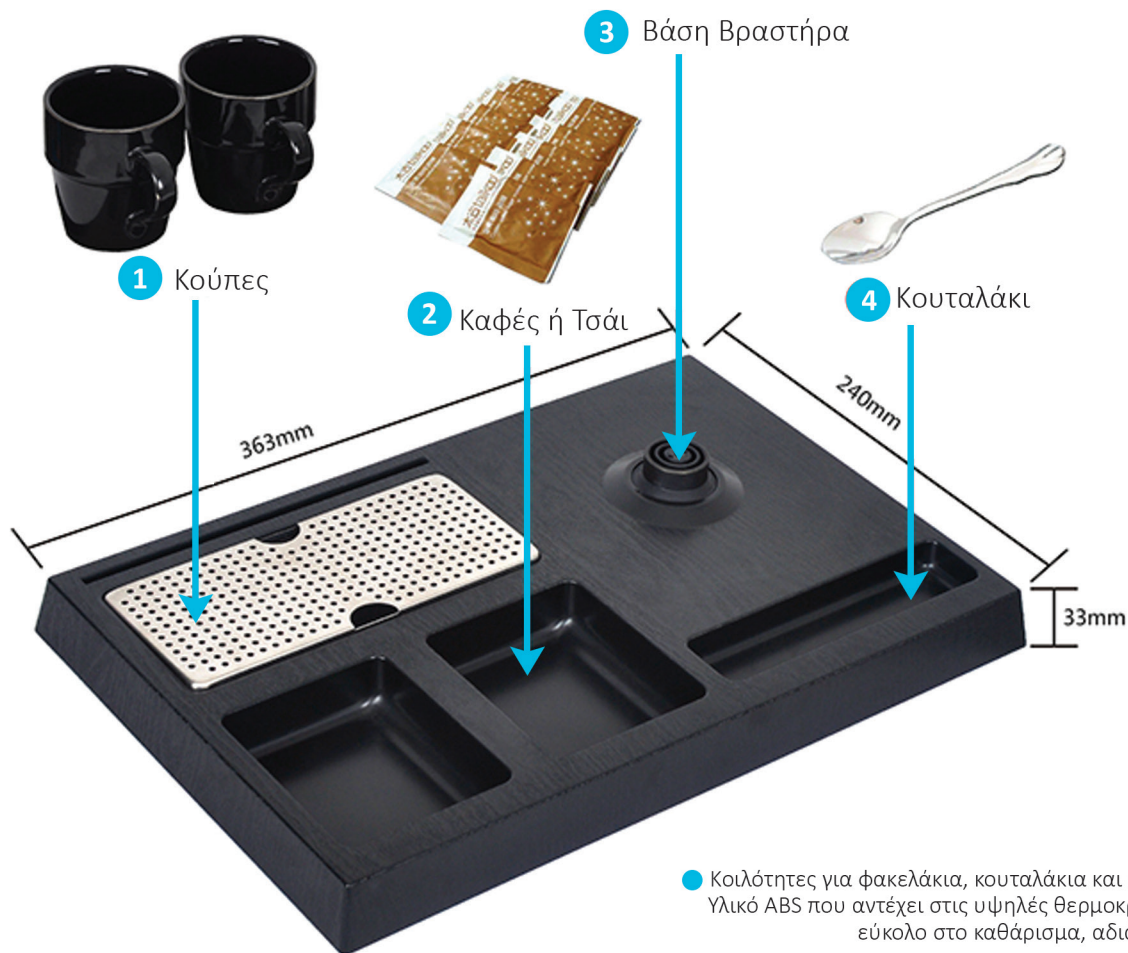

N · S · K E Y

ΣΕΤ Δίσκος Καλωσορίσματος & Βραστήρας

NS-TR I Compact & NS-KE 263

NS-KE 263 Βραστήρας

Χαρακτηριστικά

- Χωρητικότητα: 0,6L
- 220-240V 50 /
- 60HZ 1000-1200W
- # 304 από ανοξείδωτο χάλυβα
- Με ένδειξη μέτρησης νερού
- Ματ φινίρισμα
- Αυτόματη απενεργοποίηση

NS_TR | COMPACT Δίσκος Καλοσωρίσματος

- Μέγεθος (Υ x Π x Β) : 3,3 x 36,3 x 24,0 cm
- Υλικό: ABS
- Χρωμα μαυρο

N · S · K E Y

NS_TR I COMPACT - ΔΙΣΚΟΣ ΚΑΛΩΣΟΡΙΣΜΑΤΟΣ

N · S · K E Y

NS-KE 263 - ΒΡΑΣΤΗΡΑΣ

N · S · K E Y