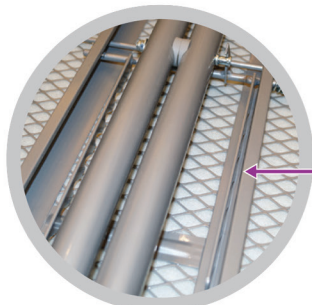

Σύστημα Σιδερώματος

EMBERTON™

MOULTON Σιδερωτήριο

- Πόδια από ανθεκτικό σωληνοειδές πλαίσιο 38mm/28mm
- Επένδυση από 2mm αφρώδες υλικό και 5mm τσόχα
- Ομαλές άκρες σύνδεσης για να αντέχουν σε φθορά
- Υλικό Καλύμματος: βαμβάκι με υπόθεμα
- Χρώμα καλύμματος: Γκρι ανθρακί
- Χρώμα σκελετού: Γκρι ασημί
- Διαστάσεις σιδερώστρας : 97 cm x 33 cm
- Μέγιστο Ύψος: 76cm
- Διαστάσεις (διπλωμένη): 122 x 33 x 7 cm
- 3 χρόνια εγγύηση

EMBERTON™

MOULTON Σιδερωτήριο

Πόδια από ανθεκτικό σωληνοειδές πλαίσιο

Ανθεκτική λαβή ρύθμισης ύψους

Ράγα Ρύθμιση ύψους

Κλείδωμα ασφαλείας

Πολύ χονδρό πλαίσιο

Γωνιακό προφίλ

Yardley Σίδερο

- Dual Safe- Θερμοστάτης & Τεχνολογία Εσωτερικής Ασφάλειας
- Αισθητήρας κίνησης για αυτόματη διακοπή, 30 δευτερόλεπτα όταν είναι σε οριζόντια θέση και 5 λεπτά σε όρθια
- ECO Λειτουργία αυτόματης απενεργοποίησης για εξοικονόμηση ενέργειας και προστασία του περιβάλλοντος
- Προστασία από την υπερθέρμανση
- Εξαιρετικά μακρύ καλώδιο 250εκ
- Σκληρή πλάκα στήριξης χωρίς συγκόλληση
- Πολλές επιλογές ρύθμισης θερμοκρασίας
- Λυχνία λειτουργίας με δείκτη απενεργοποίησης
- Πρόσθετο βύσμα ασφαλείας
- CE, CB, RoHS & GS
- Πλάκα: 20,0, x 11,0 cm
- Ισχύς: AC 220-240V, 50 / 60Hz
- Βάρος: 0,775kg
- 1200W
- 3 χρόνια εγγύηση

EMBERTON™

CHORLEY Βάση σίδερου

- Βάση σίδερου για να κρέμεται στην ντουλάπα
- Χρωμα ασημί

EMBERTON™