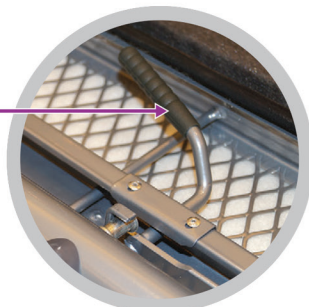

Σύστημα Σιδερώματος

EMBERTON™

MOULTON Σιδερωτήριο

- Πόδια από ανθεκτικό σωληνοειδές πλαίσιο 38mm/28mm
- Επένδυση από 2mm αφρώδες υλικό και 5mm τσόχα
- Ομαλές άκρες σύνδεσης για να αντέχουν σε φθορά
- Υλικό Καλύμματος: βαμβάκι με υπόθεμα
- Χρώμα καλύμματος: Γκρι ανθρακί
- Χρώμα σκελετού: Γκρι ασημί
- Διαστάσεις σιδερώστρας : 97 cm x 33 cm
- Μέγιστο Ύψος: 76cm
- Διαστάσεις (διπλωμένη): 122 x 33 x 7 cm
- 3 χρόνια εγγύηση

EMBERTON™

MOULTON Σιδερωτήριο

Πόδια από ανθεκτικό σωληνοειδές πλαίσιο

Ανθεκτική λαβή ρύθμισης ύψους

Ράγα Ρύθμιση ύψους

Κλείδωμα ασφαλείας

Πολύ χονδρό πλαίσιο

Γωνιακό προφίλ

Yardley Σίδερο

- Dual Safe- Θερμοστάτης & Τεχνολογία Εσωτερικής Ασφάλειας
- Αισθητήρας κίνησης για αυτόματη διακοπή, 30 δευτερόλεπτα όταν είναι σε οριζόντια θέση και 5 λεπτά σε όρθια
- ECO Λειτουργία αυτόματης απενεργοποίησης για εξοικονόμηση ενέργειας και προστασία του περιβάλλοντος
- Προστασία από την υπερθέρμανση
- Εξαιρετικά μακρύ καλώδιο 250εκ
- Σκληρή πλάκα στήριξης χωρίς συγκόλληση
- Πολλές επιλογές ρύθμισης θερμοκρασίας
- Λυχνία λειτουργίας με δείκτη απενεργοποίησης
- Πρόσθετο βύσμα ασφαλείας
- CE, CB, RoHS & GS
- Πλάκα: 20,0, x 11,0 cm
- Ισχύς: AC 220-240V, 50 / 60Hz
- Βάρος: 0,775kg
- 1200W
- 3 χρόνια εγγύηση

EMBERTON™

CHORLEY Βάση σίδερου

- Βάση σίδερου για να κρέμεται στην ντουλάπα
- Χρωμα ασημί

EMBERTON™