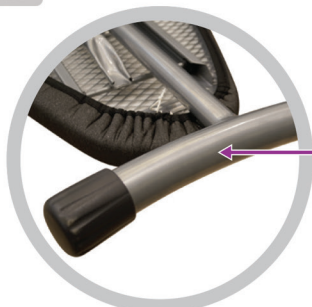

Σύστημα Σιδερώματος

EMBERTON™

MOULTON Σιδερωτήριο

- Πόδια από ανθεκτικό σωληνοειδές πλαίσιο 38mm/28mm
- Επένδυση από 2mm αφρώδες υλικό και 5mm τσόχα
- Ομαλές άκρες σύνδεσης για να αντέχουν σε φθορά
- Υλικό Καλύμματος: βαμβάκι με υπόθεμα
- Χρώμα καλύμματος: Γκρι ανθρακί
- Χρώμα σκελετού: Γκρι ασημί
- Διαστάσεις σιδερώστρας : 97 cm x 33 cm
- Μέγιστο Ύψος: 76cm
- Διαστάσεις (διπλωμένη): 122 x 33 x 7 cm
- 3 χρόνια εγγύηση

EMBERTON™

MOULTON Σιδερωτήριο

Πόδια από ανθεκτικό σωληνοειδές πλαίσιο

Ανθεκτική λαβή ρύθμισης ύψους

Ράγα Ρύθμιση ύψους

Κλείδωμα ασφαλείας

Πολύ χονδρό πλαίσιο

Γωνιακό προφίλ

Yardley Σίδερο

- Dual Safe- Θερμοστάτης & Τεχνολογία Εσωτερικής Ασφάλειας
- Αισθητήρας κίνησης για αυτόματη διακοπή, 30 δευτερόλεπτα όταν είναι σε οριζόντια θέση και 5 λεπτά σε όρθια
- ECO Λειτουργία αυτόματης απενεργοποίησης για εξοικονόμηση ενέργειας και προστασία του περιβάλλοντος
- Προστασία από την υπερθέρμανση
- Εξαιρετικά μακρύ καλώδιο 250εκ
- Σκληρή πλάκα στήριξης χωρίς συγκόλληση
- Πολλές επιλογές ρύθμισης θερμοκρασίας
- Λυχνία λειτουργίας με δείκτη απενεργοποίησης
- Πρόσθετο βύσμα ασφαλείας
- CE, CB, RoHS & GS
- Πλάκα: 20,0, x 11,0 cm
- Ισχύς: AC 220-240V, 50 / 60Hz
- Βάρος: 0,775kg
- 1200W
- 3 χρόνια εγγύηση

EMBERTON™

CHORLEY Βάση σίδερου

- Βάση σίδερου για να κρέμεται στην ντουλάπα
- Χρωμα ασημί

EMBERTON™