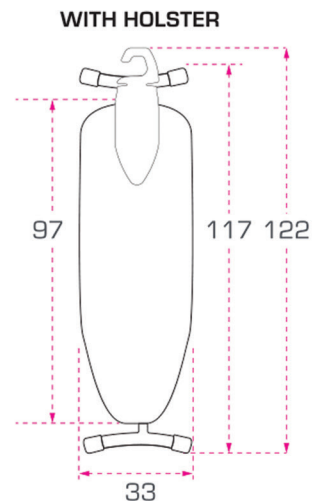

Σύστημα Σιδερώματος

EMBERTON™

MOULTON Σιδερωτήριο

- Πόδια από ανθεκτικό σωληνοειδές πλαίσιο 38mm/28mm
- Επένδυση από 2mm αφρώδες υλικό και 5mm τσόχα
- Ομαλές άκρες σύνδεσης για να αντέχουν σε φθορά
- Υλικό Καλύμματος: βαμβάκι με υπόθεμα
- Χρώμα καλύμματος: Γκρι ανθρακί
- Χρώμα σκελετού: Γκρι ασημί
- Διαστάσεις σιδερώστρας : 97 cm x 33 cm
- Μέγιστο Ύψος: 76cm
- Διαστάσεις (διπλωμένη): 122 x 33 x 7 cm
- 3 χρόνια εγγύηση

EMBERTON™

MOULTON Σιδερωτήριο

Πόδια από ανθεκτικό σωληνοειδές πλαίσιο

Ανθεκτική λαβή ρύθμισης ύψους

Ράγα Ρύθμιση ύψους

Κλείδωμα ασφαλείας

Πολύ χονδρό πλαίσιο

Γωνιακό προφίλ