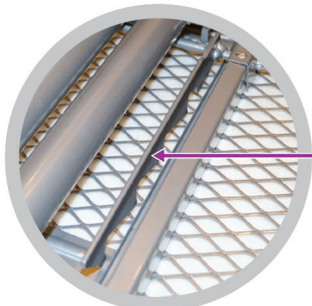

Σύστημα Σιδερώματος

EMBERTON™

MOULTON Σιδερωτήριο

- Πόδια από ανθεκτικό σωληνοειδές πλαίσιο 38mm/28mm
- Επένδυση από 2mm αφρώδες υλικό και 5mm τσόχα
- Ομαλές άκρες σύνδεσης για να αντέχουν σε φθορά
- Υλικό Καλύμματος: βαμβάκι με υπόθεμα
- Χρώμα καλύμματος: Γκρι ανθρακί
- Χρώμα σκελετού: Γκρι ασημί
- Διαστάσεις σιδερώστρας : 97 cm x 33 cm
- Μέγιστο Ύψος: 76cm
- Διαστάσεις (διπλωμένη): 122 x 33 x 7 cm
- 3 χρόνια εγγύηση

EMBERTON™

MOULTON Σιδερωτήριο

Πόδια από ανθεκτικό σωληνοειδές πλαίσιο

Ανθεκτική λαβή ρύθμισης ύψους

Ράγα Ρύθμιση ύψους

Κλείδωμα ασφαλείας

Πολύ χονδρό πλαίσιο

Γωνιακό προφίλ

Yardley Σίδερο

- Dual Safe- Θερμοστάτης & Τεχνολογία Εσωτερικής Ασφάλειας
- Αισθητήρας κίνησης για αυτόματη διακοπή, 30 δευτερόλεπτα όταν είναι σε οριζόντια θέση και 5 λεπτά σε όρθια
- ECO Λειτουργία αυτόματης απενεργοποίησης για εξοικονόμηση ενέργειας και προστασία του περιβάλλοντος
- Προστασία από την υπερθέρμανση
- Εξαιρετικά μακρύ καλώδιο 250εκ
- Σκληρή πλάκα στήριξης χωρίς συγκόλληση
- Πολλές επιλογές ρύθμισης θερμοκρασίας
- Λυχνία λειτουργίας με δείκτη απενεργοποίησης
- Πρόσθετο βύσμα ασφαλείας
- CE, CB, RoHS & GS
- Πλάκα: 20,0, x 11,0 cm
- Ισχύς: AC 220-240V, 50 / 60Hz
- Βάρος: 0,775kg
- 1200W
- 3 χρόνια εγγύηση

EMBERTON™

CHORLEY Βάση σίδερου

- Βάση σίδερου για να κρέμεται στην ντουλάπα
- Χρωμα ασημί

EMBERTON™