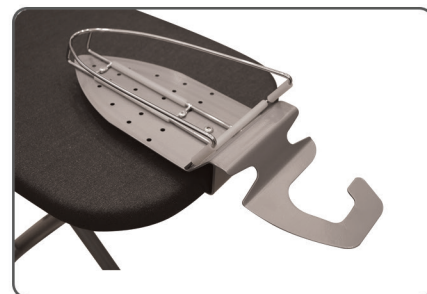

EMBERTON™

MOULTON Σιδερωτήριο

Πόδια από ανθεκτικό σωληνοειδές πλαίσιο

Ανθεκτική λαβή ρύθμισης ύψους

Ράγα Ρύθμιση ύψους

Κλείδωμα ασφαλείας

Πολύ χονδρό πλαίσιο

Γωνιακό προφίλ

Yardley Σίδερο

- Dual Safe- Θερμοστάτης & Τεχνολογία Εσωτερικής Ασφάλειας
- Αισθητήρας κίνησης για αυτόματη διακοπή, 30 δευτερόλεπτα όταν είναι σε οριζόντια θέση και 5 λεπτά σε όρθια
- ECO Λειτουργία αυτόματης απενεργοποίησης για εξοικονόμηση ενέργειας και προστασία του περιβάλλοντος
- Προστασία από την υπερθέρμανση
- Εξαιρετικά μακρύ καλώδιο 250εκ
- Σκληρή πλάκα στήριξης χωρίς συγκόλληση
- Πολλές επιλογές ρύθμισης θερμοκρασίας
- Λυχνία λειτουργίας με δείκτη απενεργοποίησης
- Πρόσθετο βύσμα ασφαλείας
- CE, CB, RoHS & GS
- Πλάκα: 20,0, x 11,0 cm
- Ισχύς: AC 220-240V, 50 / 60Hz
- Βάρος: 0,775kg
- 1200W
- 3 χρόνια εγγύηση

EMBERTON™

CHORLEY Βάση σίδερου

- Βάση σίδερου για να κρέμεται στην ντουλάπα
- Χρωμα ασημί

EMBERTON™