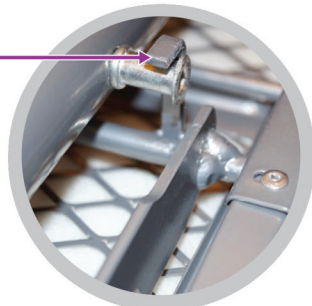

Σύστημα Σιδερώματος

EMBERTON™

MOULTON Σιδερωτήριο

- Πόδια από ανθεκτικό σωληνοειδές πλαίσιο 38mm/28mm
- Επένδυση από 2mm αφρώδες υλικό και 5mm τσόχα
- Ομαλές άκρες σύνδεσης για να αντέχουν σε φθορά
- Υλικό Καλύμματος: βαμβάκι με υπόθεμα
- Χρώμα καλύμματος: Γκρι ανθρακί
- Χρώμα σκελετού: Γκρι ασημί
- Διαστάσεις σιδερώστρας : 97 cm x 33 cm
- Μέγιστο Ύψος: 76cm
- Διαστάσεις (διπλωμένη): 122 x 33 x 7 cm
- 3 χρόνια εγγύηση

EMBERTON™

MOULTON Σιδερωτήριο

Πόδια από ανθεκτικό σωληνοειδές πλαίσιο

Ανθεκτική λαβή ρύθμισης ύψους

Ράγα Ρύθμιση ύψους

Κλείδωμα ασφαλείας

Πολύ χονδρό πλαίσιο

Γωνιακό προφίλ

Yardley Σίδερο

- Dual Safe- Θερμοστάτης & Τεχνολογία Εσωτερικής Ασφάλειας
- Αισθητήρας κίνησης για αυτόματη διακοπή, 30 δευτερόλεπτα όταν είναι σε οριζόντια θέση και 5 λεπτά σε όρθια
- ECO Λειτουργία αυτόματης απενεργοποίησης για εξοικονόμηση ενέργειας και προστασία του περιβάλλοντος
- Προστασία από την υπερθέρμανση
- Εξαιρετικά μακρύ καλώδιο 250εκ
- Σκληρή πλάκα στήριξης χωρίς συγκόλληση
- Πολλές επιλογές ρύθμισης θερμοκρασίας
- Λυχνία λειτουργίας με δείκτη απενεργοποίησης
- Πρόσθετο βύσμα ασφαλείας
- CE, CB, RoHS & GS
- Πλάκα: 20,0, x 11,0 cm
- Ισχύς: AC 220-240V, 50 / 60Hz
- Βάρος: 0,775kg
- 1200W
- 3 χρόνια εγγύηση

EMBERTON™

CHORLEY Βάση σίδερου

- Βάση σίδερου για να κρέμεται στην ντουλάπα
- Χρωμα ασημί

EMBERTON™